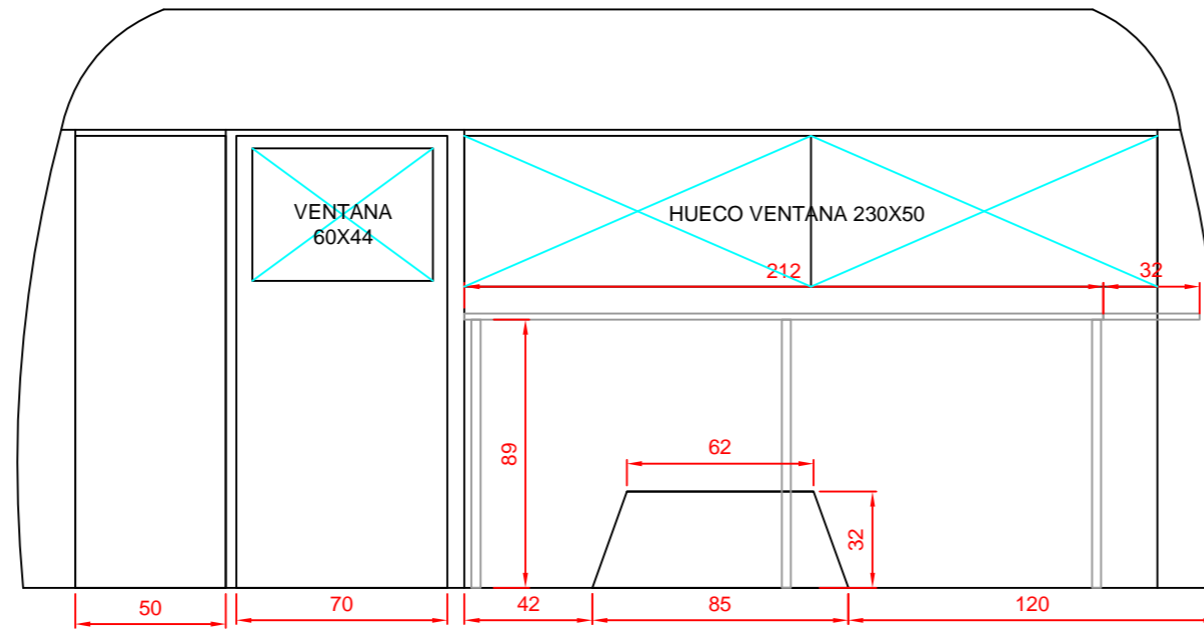

LATERAL CON PUERTA Y VENTANA

FRENTE CON VENTANA

LATERAL CON VENTANA

TRASERA CON VENTANA

RETROMANIA - FOOD TRUCKS

CARAVANA VINTAGE

19-04-2016

EXTERIOR

A_INTERIOR FRENTE CON VENTANA

B_INTERIOR LATERAL CON PUERTA Y VENTANA

C_INTERIOR TRASERA CON VENTANA

C_INTERIOR TRASERA CON VENTANA

D_INTERIOR LATERAL CON VENTANA

RETROMANIA - FOOD TRUCKS

CARAVANA VINTAGE

19-04-2016