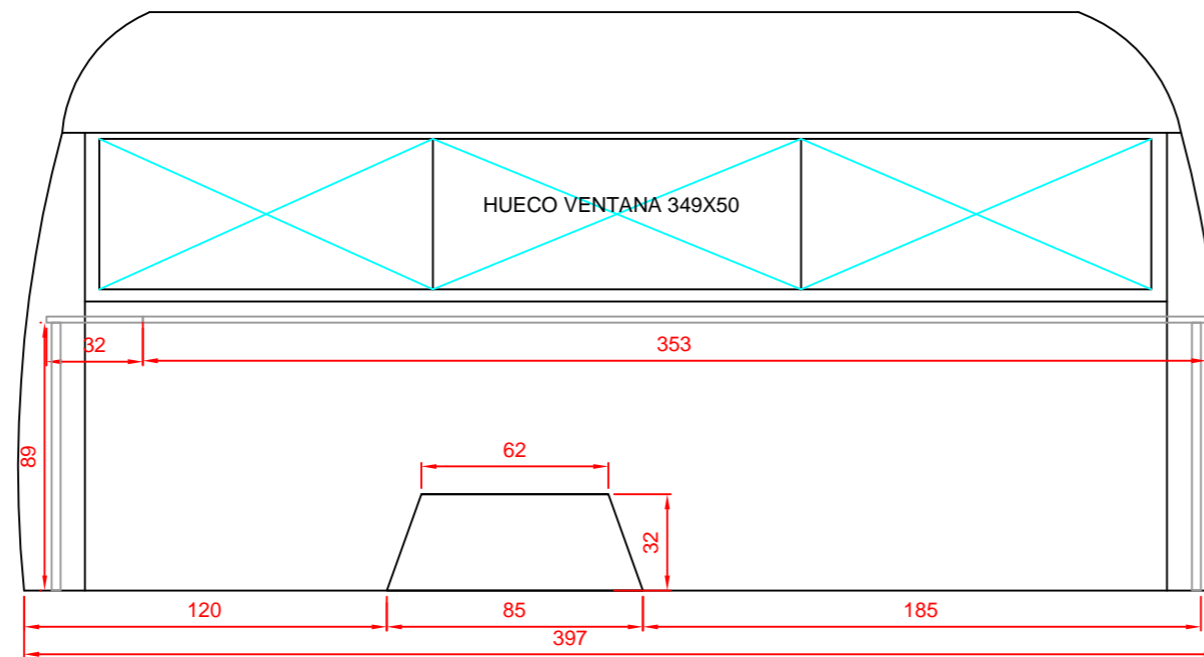

A_INTERIOR FRENTE CON VENTANA

B_INTERIOR LATERAL CON PUERTA Y VENTANA

C_INTERIOR TRASERA CON VENTANA

C_INTERIOR TRASERA CON VENTANA

D_INTERIOR LATERAL CON VENTANA

RETROMANIA - FOOD TRUCKS

CARAVANA VINTAGE

19-04-2016

INTERIOR