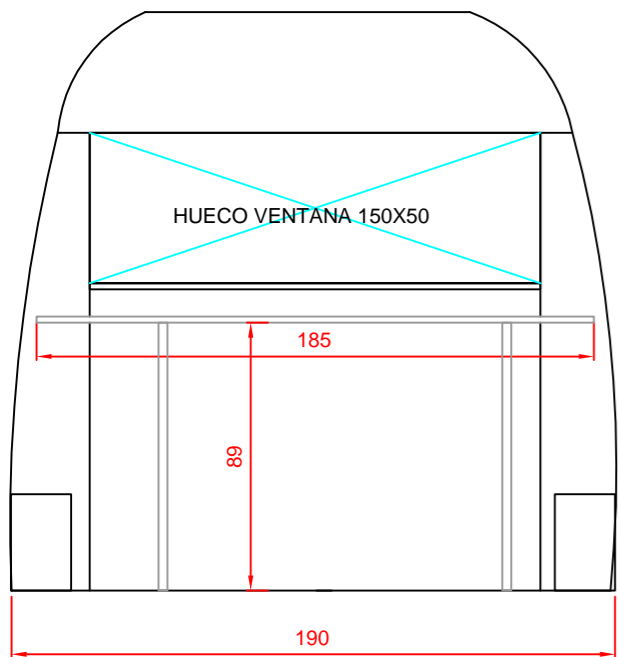

A_INTERIOR FRENTE CON VENTANA

B_INTERIOR LATERAL CON PUERTA Y VENTANA

C_INTERIOR TRASERA CON VENTANA

C_INTERIOR TRASERA CON VENTANA

D_INTERIOR LATERAL CON VENTANA

RETROMANIA - FOOD TRUCKS

CARAVANA VINTAGE

19-04-2016

INTERIOR