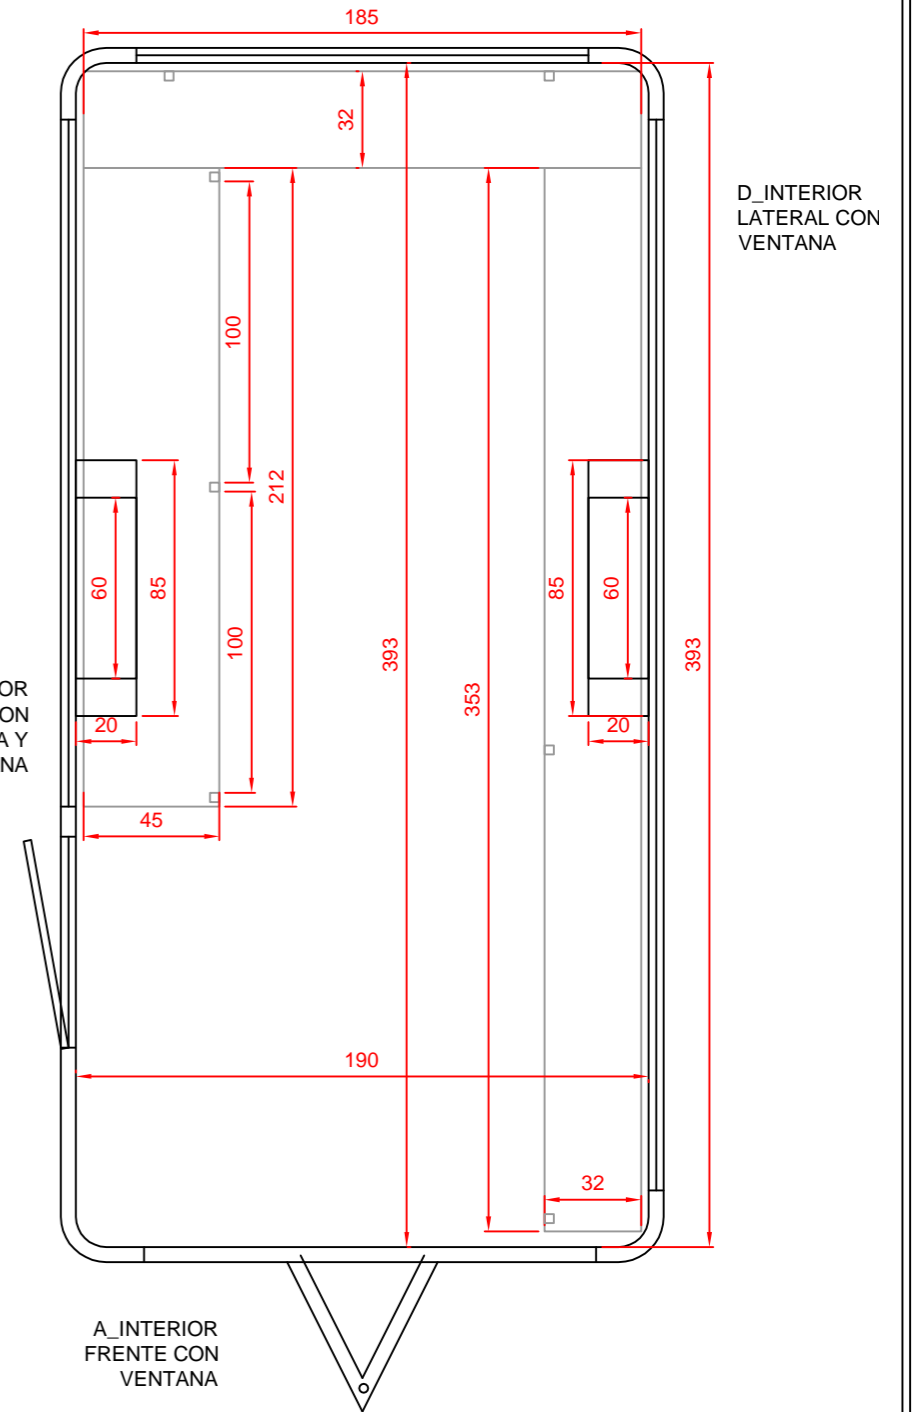

LATERAL CON PUERTA Y VENTANA

FRENTE CON VENTANA

LATERAL CON VENTANA

TRASERA CON VENTANA

RETROMANIA - FOOD TRUCKS

CARAVANA VINTAGE

19-04-2016

EXTERIOR

A_INTERIOR FRENTE CON VENTANA

B_INTERIOR LATERAL CON PUERTA Y VENTANA

C_INTERIOR TRASERA CON VENTANA

C_INTERIOR TRASERA CON VENTANA

D_INTERIOR LATERAL CON VENTANA

RETROMANIA - FOOD TRUCKS

CARAVANA VINTAGE

19-04-2016

INTERIOR